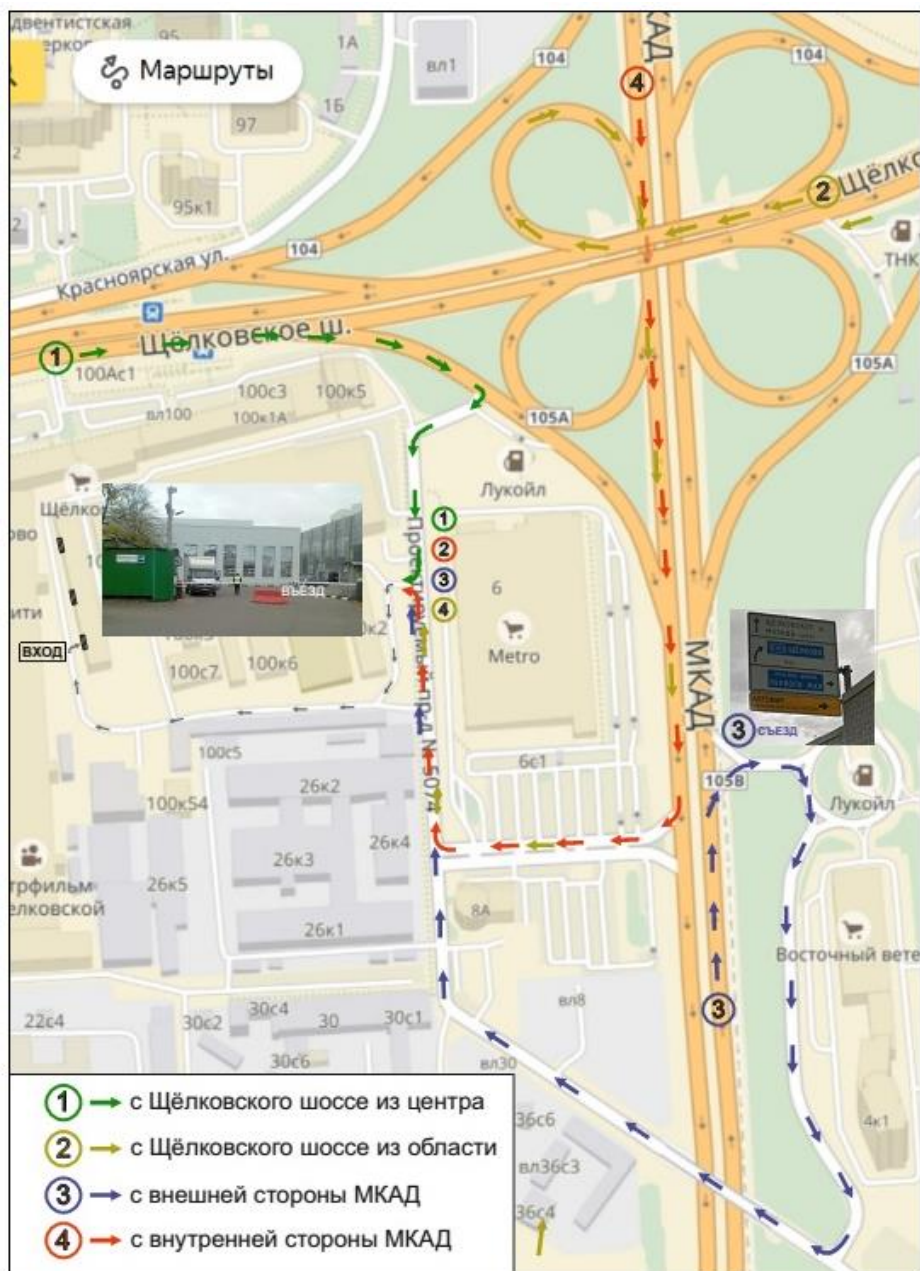

Адрес: 105523, г. Москва, Щёлковское шоссе, д.100, корпус 108, 3-й подъезд, первый этаж, офис 140.

Тел. +7(495) 665-60-12

Как к нам проехать:

Заезд:

с **Щёлковского шоссе** из центра. При выезде на **МКАД-ЮГ** перед автозаправкой "Лукойл" повернуть направо и сразу же повернуть налево, далее прямо и с правой стороны будет въезд на территорию Бизнес-парка "East Gate".

с **Щёлковского шоссе** из области. Съезд на внутреннюю сторону **МКАД**, далее повернуть направо на парковку магазина **METRO**, проехать её насквозь, повернуть направо и с левой стороны будет въезд на территорию Бизнес-парка "East Gate".

с **внутренней стороны МКАД**. Повернуть направо на парковку магазина **METRO**, проехать её насквозь, повернуть направо и с левой стороны будет въезд на территорию Бизнес-парка "East Gate".

с **внешней стороны МКАД**. Не доезжая до Щёлковского шоссе съезд направо (указатель на "Микрорайон Первое Мая"), далее направо по мосту через **МКАД** и ещё раз направо. Далее прямо, до въезда на территорию Бизнес-парка "East Gate".

Пешком:

м.Щёлковская, выход первый вагон из центра, после турникетов повернуть направо и ещё раз направо. Сразу же будет остановка общественного транспорта. Автобусы: **133, 760, 760к**; Маршрутки: **102к, 447к, 716, 860** до остановки "**МКАД**"(Хроматрон) (6 остановок). Вход на территорию Бизнес-парка "East Gate" через розовую башню.