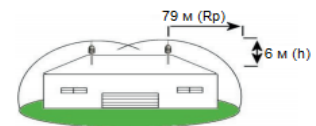

Пример для молниеотвода SCHIRTEC-A, ΔL:60 м

Частный дом - степень защиты I

Павильон размером 200м x 50м, степень защиты I

Заземление

 Если $h < 28\text{м}$ - заземление проводят с одной стороны

 Если $h > 28\text{м}$ - заземление проводят с двух сторон